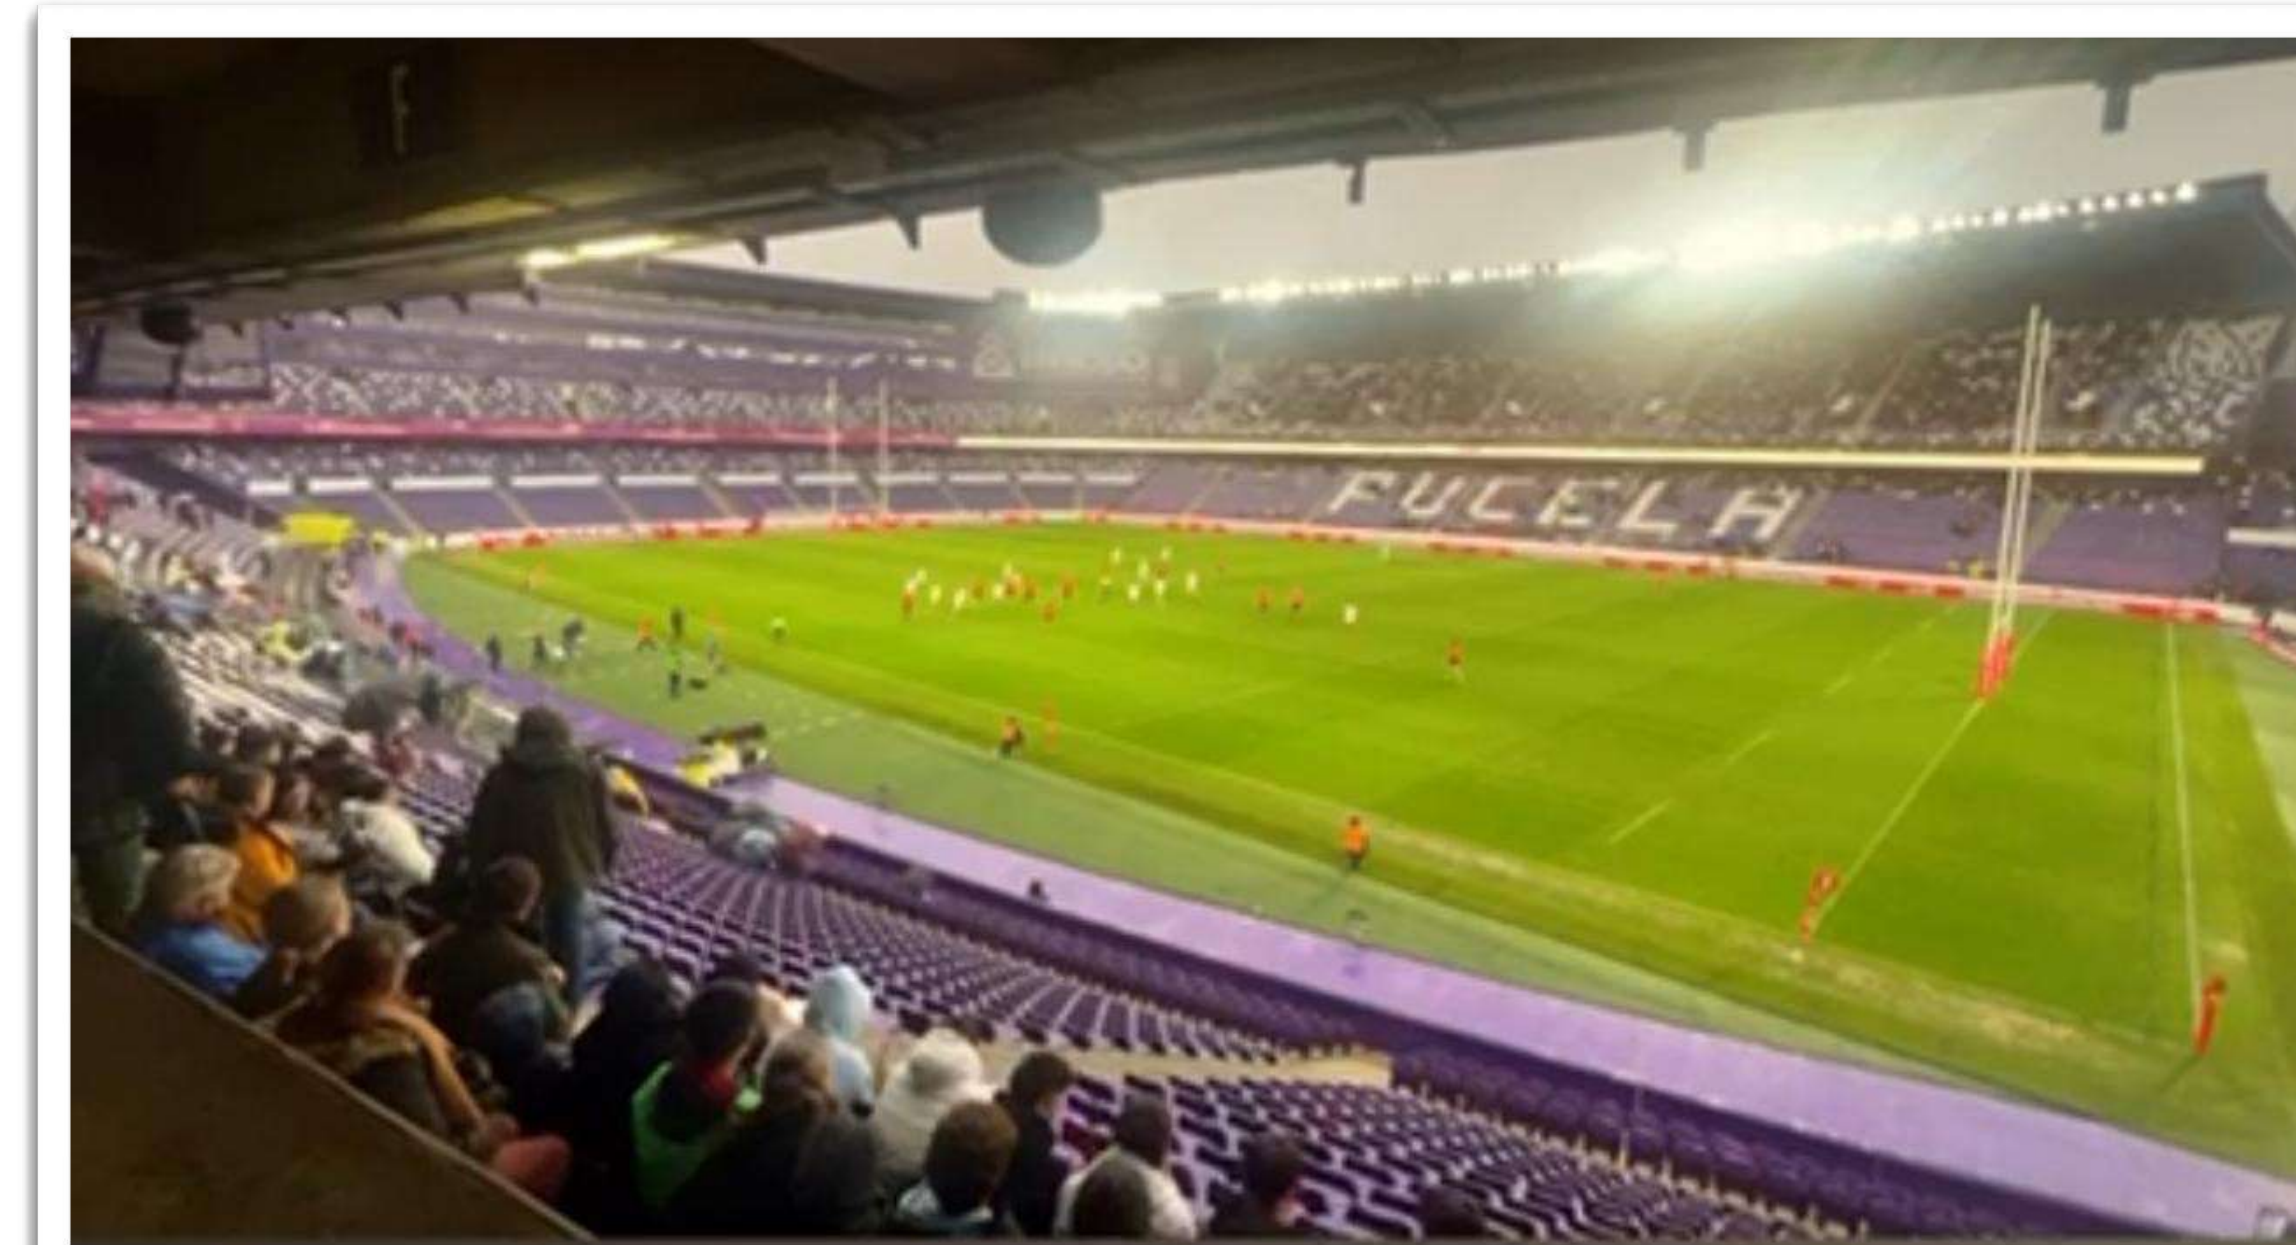

25 de Octubre de 2025

15 de Noviembre de 2025

4º REENCUENTRO

PRESENTACIÓN DE MEMORIA 24-25.

Sala de Prensa Estadio de Zorrilla (Valladolid)

4º REENCUENTRO

ESPAÑA RUGBY CLASSICS JUGADORES/AS INTERNACIONALES.