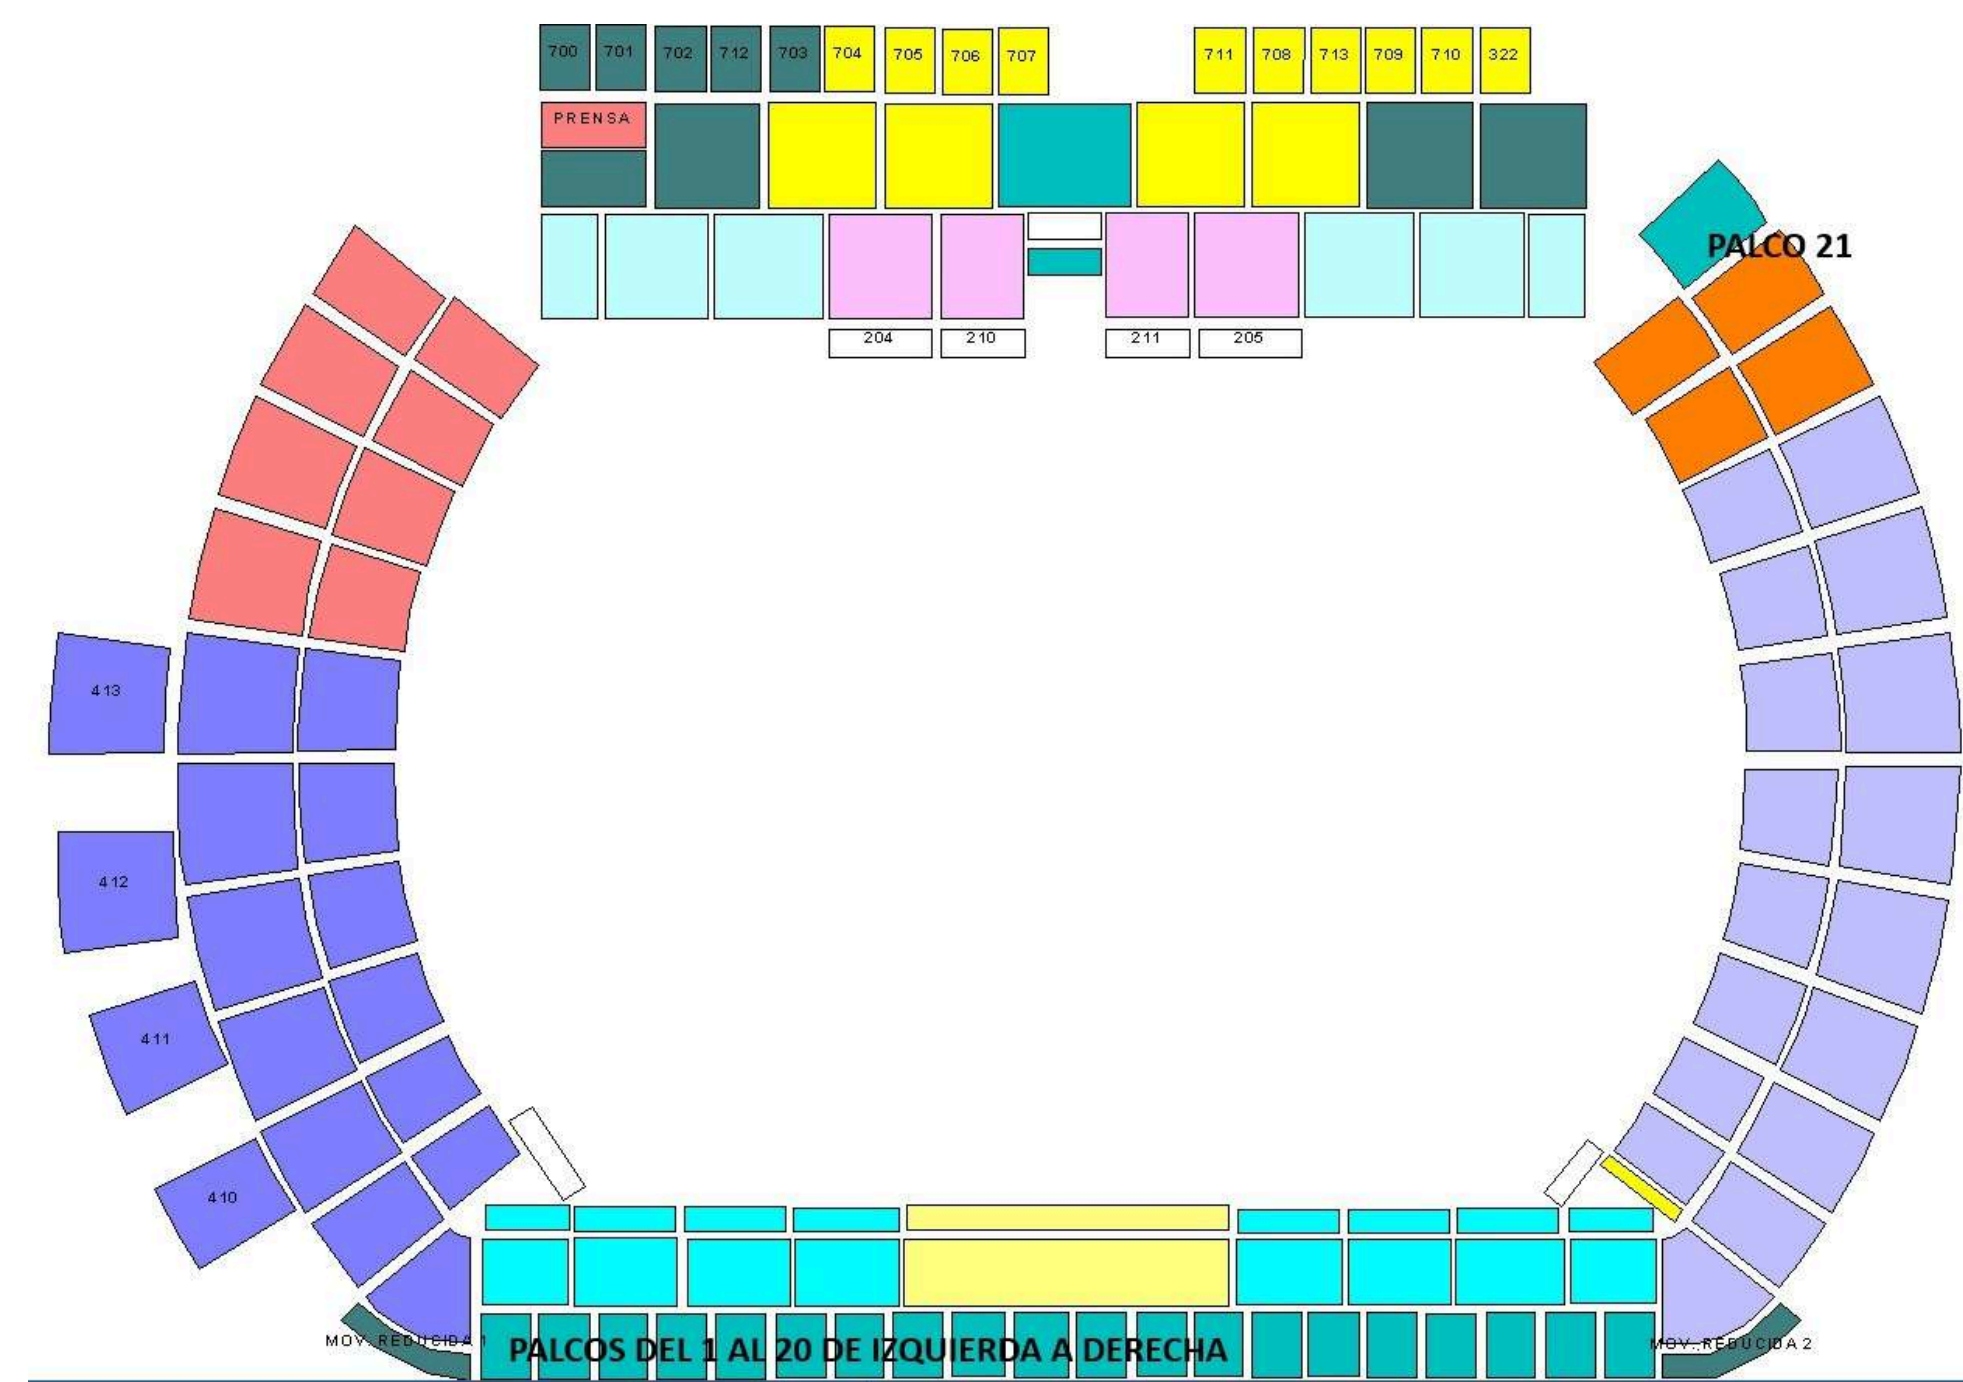

PARTIDOS INTERNACIONALES

2026

Sábado 8 de Noviembre
17:00 hrs