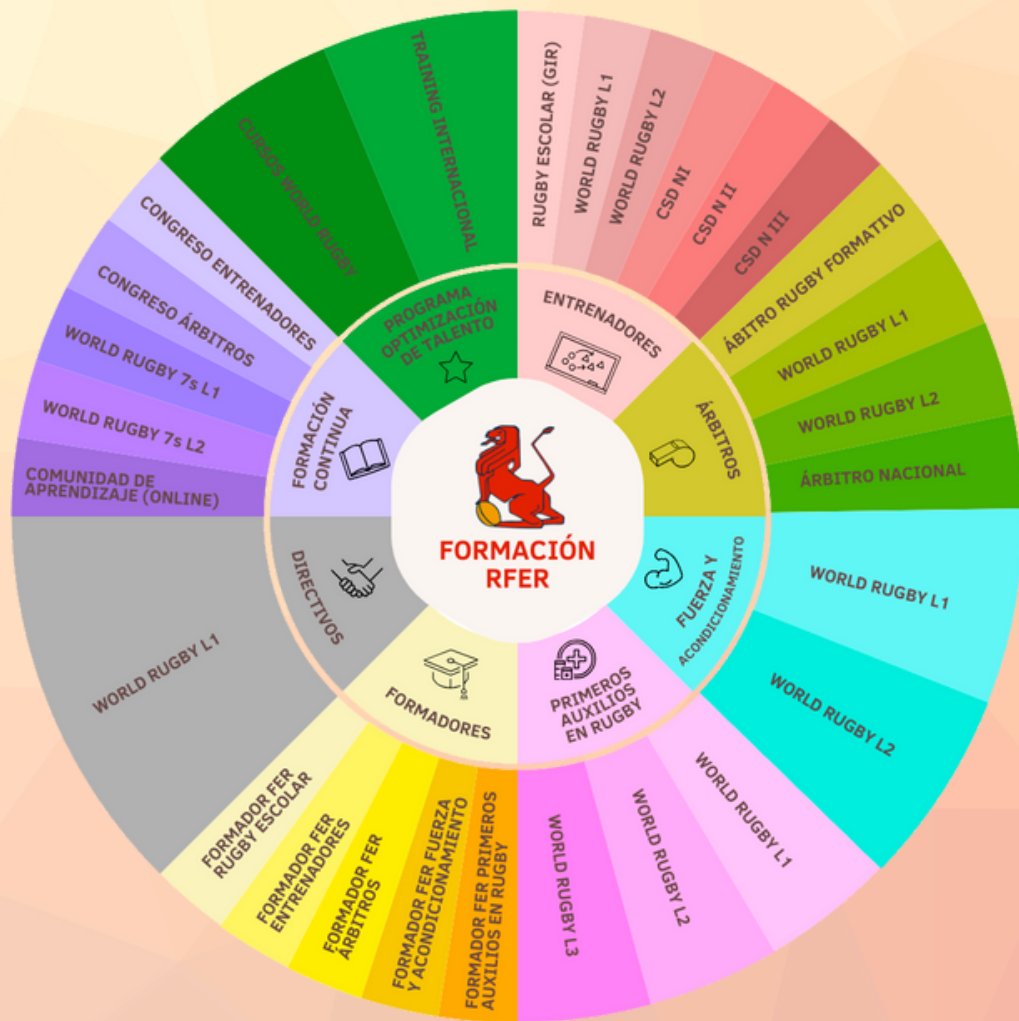

FERugby

FEDERACIÓN ESPAÑOLA DE RUGBY

CURSOS DE VERANO 2024

ESCUELA NACIONAL DE ENTRENAMIENTO Y EDUCACIÓN

Consejo
Superior
de Deportes

COMITÉ OLÍMPICO
ESPAÑOL

WORLD
RUGBY.

CURSOS DE VERANO 2024