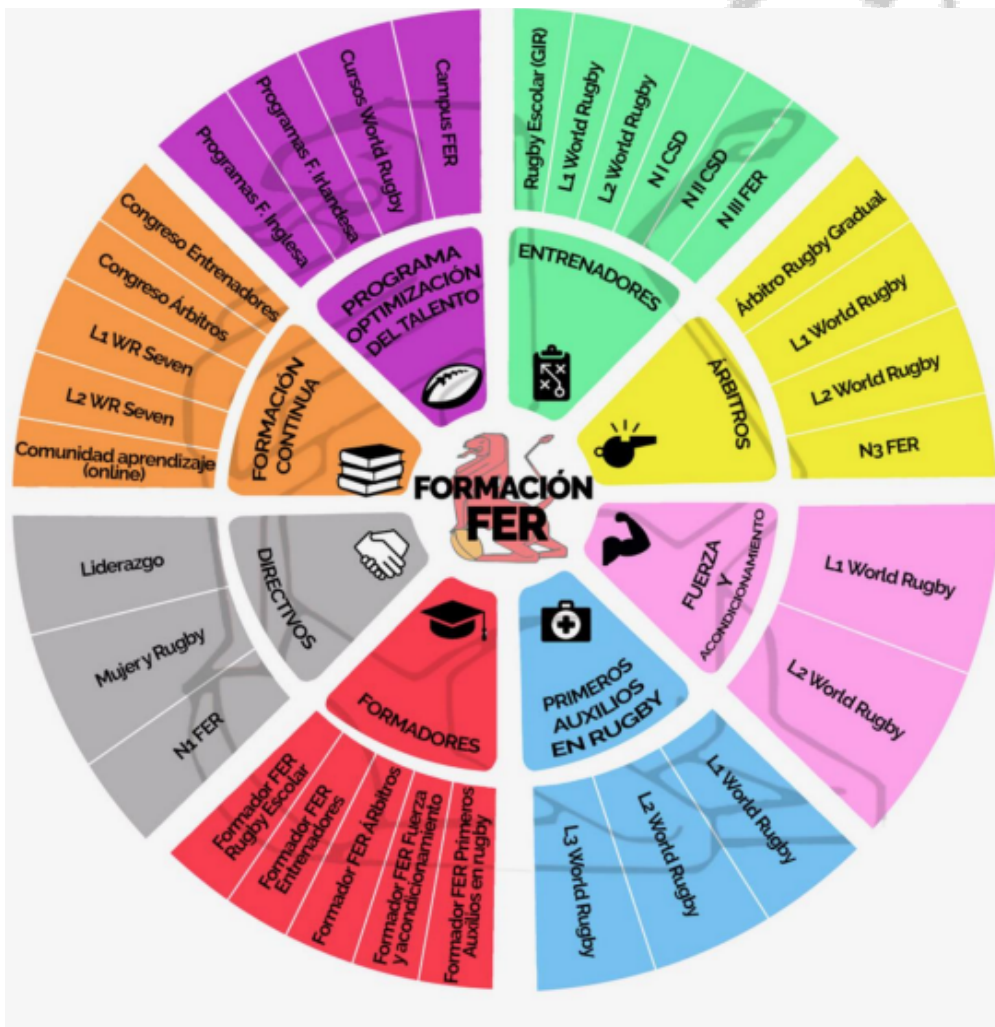

INFORMACIÓN GENERAL:

Titulaciones

Equipos de escuela menores de 12 años	Equipos de escuela y categorías base menores de 18 años	Equipos federados autonómicos	Equipos de DHB y Selecciones autonómicas	Equipos de DH y Selecciones nacionales
L1 (16 horas)	Oferta Parcial N1 (35 horas) L2 (35 horas)	N1 (285 horas)	N2 (450 horas)	N3 (510 horas)
Certificado WR	Diploma WR o Diploma Oficial del Ministerio de Educación	Título Oficial del Ministerio de Educación	Título Oficial del Ministerio de Educación	Título Oficial del Ministerio de Educación
MONITOR	ENTRENADOR BASE	ENTRENADOR N1	ENTRENADOR N2	ENTRENADOR N3