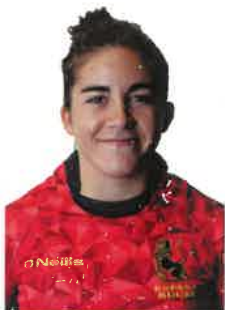

Patricia GARCÍA

24 años

163 cm

64 Kg

115 caps

10/07/2010

Moscú