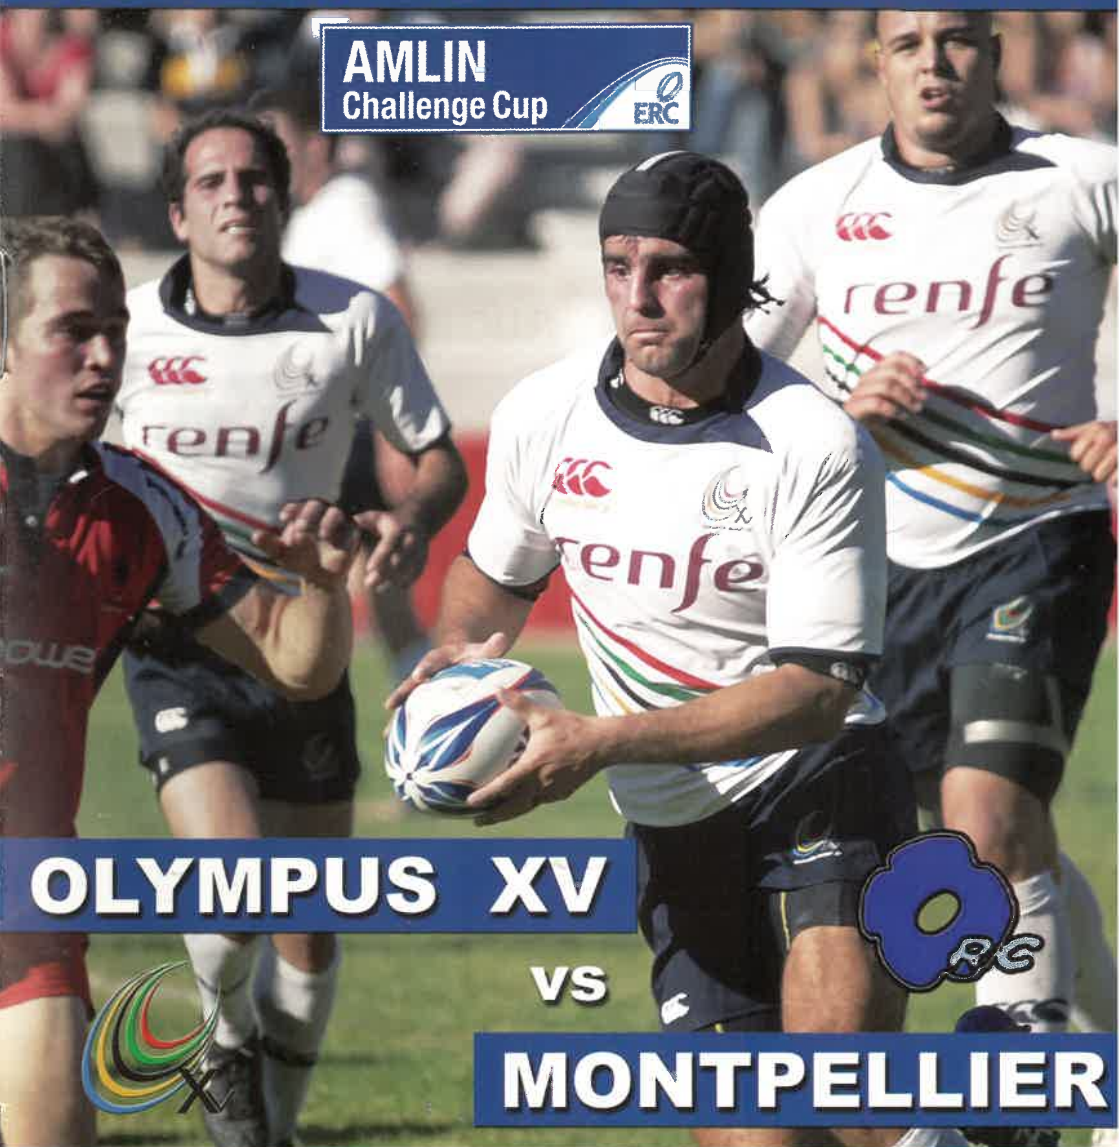

RUGBY. COPA DE EUROPA

AMLIN
Challenge Cup

OLYMPUS XV

VS

MONTPELLIER

Estadio Nacional Universidad Complutense

Sábado 19 de Diciembre de 2009, 16:00h

Menores de 16 años entrada gratuita