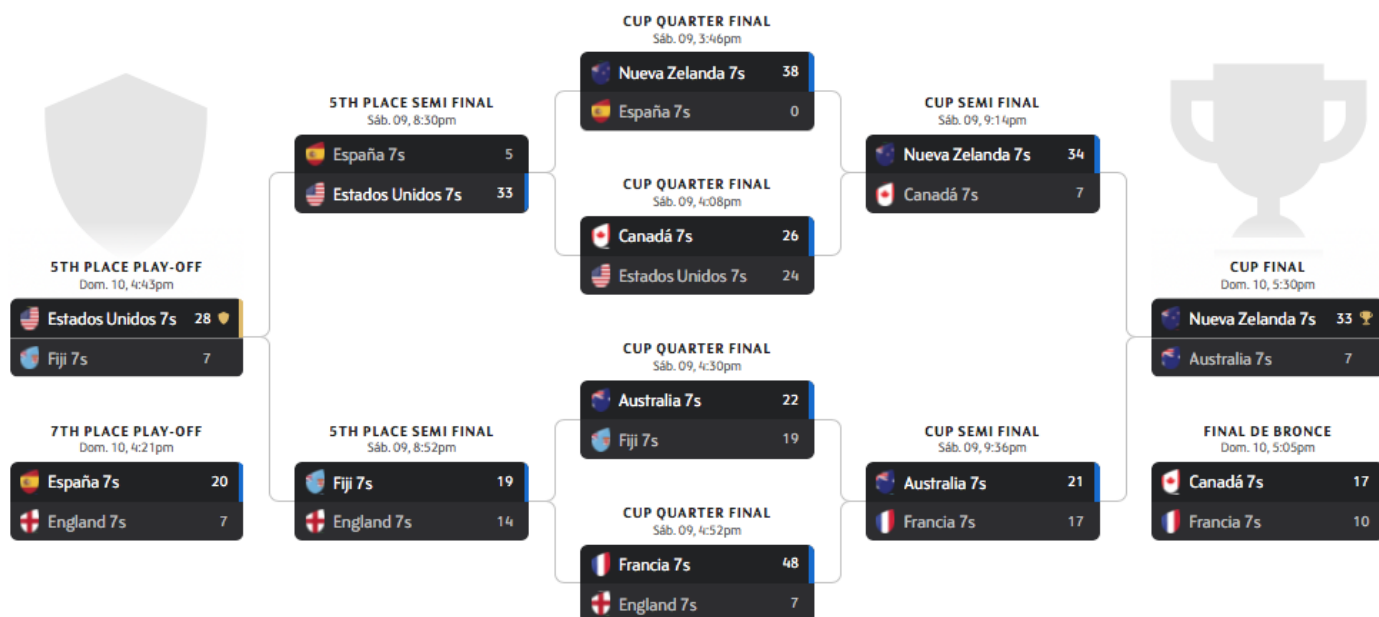

■ GANADOR
■ FINALISTA
■ TERCERO

POS	EQUIPO	DUBAI	SYDNEY	KITAKYUSHU	LANGFORD	PARIS	PUNTOS
1	Australia 7s	20	20	16	18	18	92
2	Nueva Zelanda 7s	12	18	20	20	20	90
3	Francia 7s	10	12	18	14	14	68
4	Canadá 7s	14	16	2	12	16	60
5	Estados Unidos 7s	18	6	4	16	12	56
6	Rusia 7s	16	14	12	1	3	46
7	España 7s	8	10	14	3	8	43
8	England 7s	6	4	8	8	6	32
9	Fiji 7s	2	3	10	6	10	31
10	Ireland 7s	4	8	3	10	4	29
11	Japón 7s	1	2	1	4	2	10
12	China 7s	-	-	6	-	-	6
13	South Africa 7s	3	-	-	-	-	3
14	Brasil 7s	-	-	-	2	-	2
15	Wales 7s	-	-	-	-	1	1
16	Papua New Guinea 7s	-	1	-	-	-	1