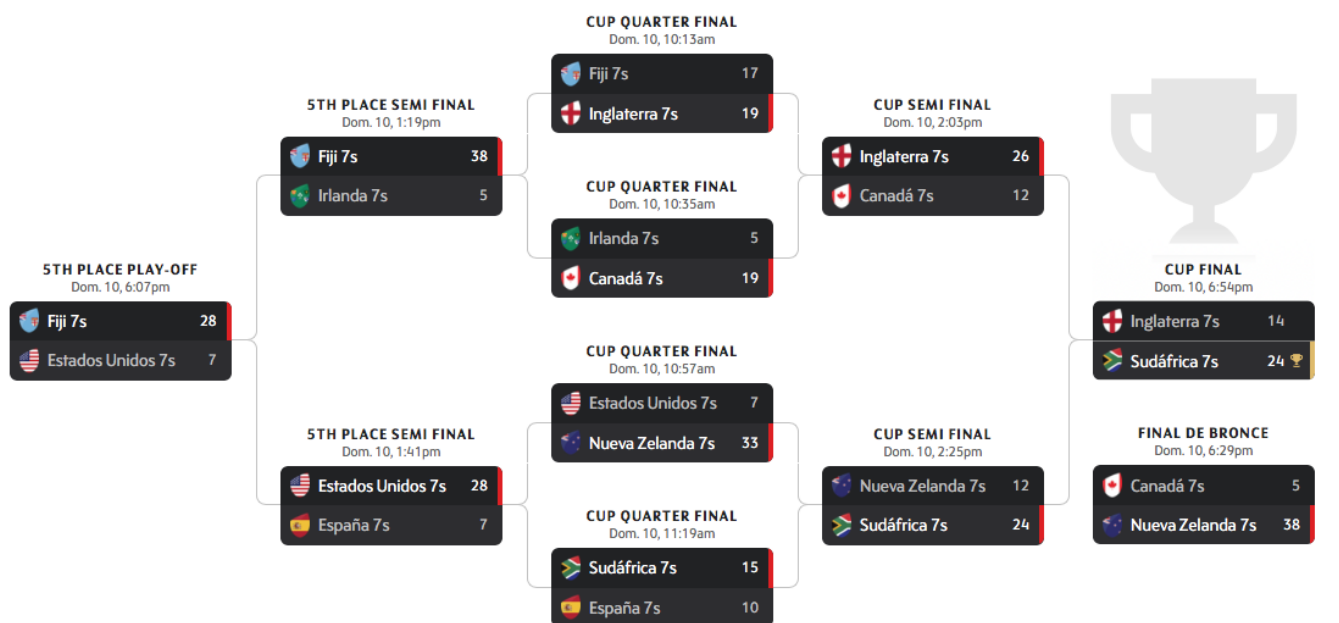

En el último partido, la semifinal por el 5º puesto, Estados Unidos aprovechó su velocidad para hacer daño a los nuestros en las alas. España empezó bien, mandando en el juego y permaneciendo casi siempre en campo rival, pero en el minuto 4 Isles consiguió ganar espacio para marcarse una de sus típicas escapadas y anotar el primer ensayo, y desde entonces los nuestros fueron a remolque, facilitando el juego de contener para después explotar que tan bien saben aprovechar los americanos. Buena imagen, aunque la victoria de los Eagles fue justa.

■ GANADOR ■ FINALISTA ■ TERCERO

POS	EQUIPO	DUBAI	CAPE TOWN	SYDNEY	HAMILTON	LAS VEGAS	VANCOUVER	HONG KONG	SINGAPORE	LONDON	PARIS	PUNTOS
1	Sudáfrica 7s	22	17	19	19	15	17	17	15	19	22	182
2	Fiji 7s	15	13	12	22	17	22	22	22	22	13	180
3	Nueva Zelanda 7s	19	22	13	15	13	10	15	13	13	17	150
4	Australia 7s	13	8	22	17	12	12	5	19	10	5	123
5	Inglaterra 7s	17	10	10	10	10	13	1	17	15	19	122
6	Estados Unidos 7s	1	12	15	8	22	15	12	8	12	12	117
7	Argentina 7s	5	19	17	7	19	10	13	2	5	8	105
8	Kenia 7s	10	3	10	12	10	19	19	10	8	3	104
9	Canadá 7s	5	15	3	5	7	2	7	7	10	15	76
10	Samoa 7s	12	5	5	13	3	3	2	12	3	1	59
11	España 7s	7	7	1	1	2	7	10	10	1	10	56
12	Escocia 7s	10	1	2	10	5	8	10	5	2	2	55
13	Francia 7s	8	10	8	3	8	1	8	1	1	5	53
14	Gales 7s	3	5	7	2	5	5	3	5	7	7	49
15	Irlanda 7s	-	-	-	-	-	-	-	-	17	10	27
16	Rusia 7s	1	1	5	1	1	5	5	1	5	1	26