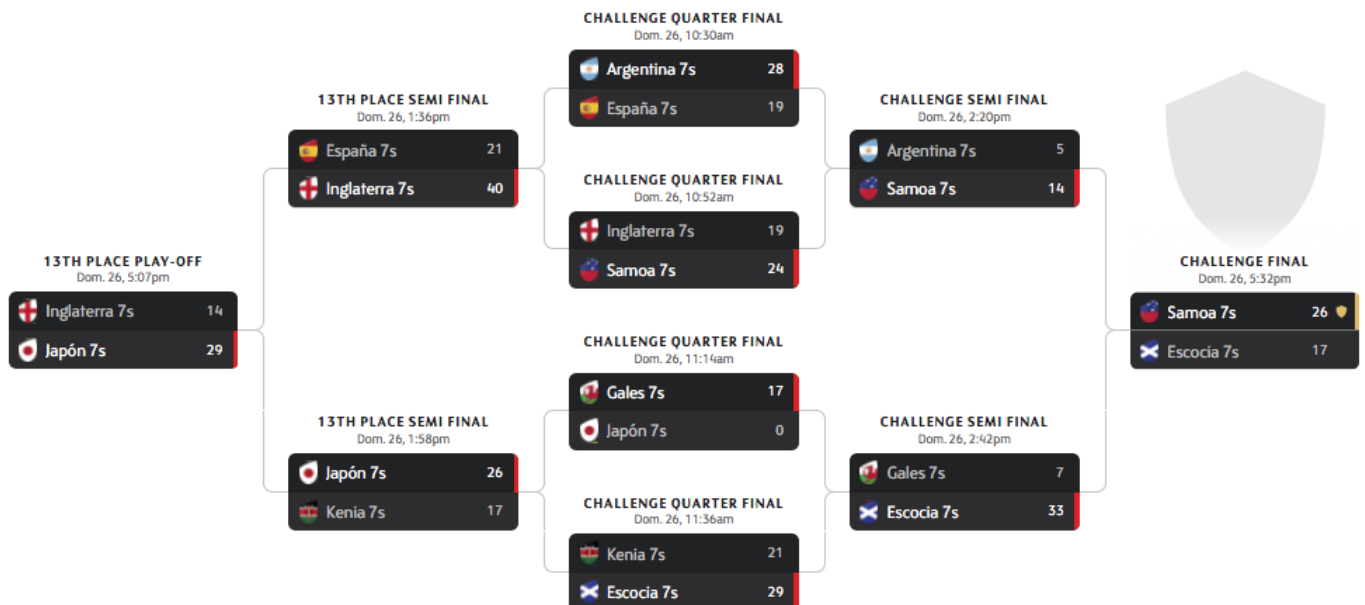

DÍA 2 - 26/05/2019 - SF 13º PLAZA

HSBC World Rugby Sevens Series 2019- London, 13th Place Semi Final, Match 33
ESPAÑA 7S **21 - 40** INGLATERRA 7S

Twickenham, London

Árbitro: Tevita Rokovereni.

Alineación España: 6. Juan MATA, 3. Eduardo S. LÓPEZ, 12. Sergio MOLINERO, 10. Javier CARRIÓN, 5. Rafa DE SANTIAGO, 8. Juan RAMOS, 11. Iñaki MATEU.

Suplentes España: 9. Alberto DÍAZ, 4. Pablo FONTES (x8, min 8), 1. Ignacio RODRÍGUEZ-GUERRA (x12, min 7), 2. Tobías SAINZ-TRÁPAGA, 7. Alejandro SÁNCHEZ DE LA ROSA.

Alineación Inglaterra: 5. RODWELL, 12. HARRIS, 7. BARDEN, 9. LINDSEY-HAGUE, 6. EDWARDS, 13. SOFOLARIN, 11. EMERY.

Suplentes Inglaterra: 3. BURGESS, 1. DE CARPENTIER, 4. NORTON, 2. KERR, 10. OLOWOFELA.

Marcador: Min 1 Ensayo EMERY y Transformación EDWARDS, 0-7// Min 2 Ensayo EMERY y Transformación EDWARDS, 0-14// Min 3 Ensayo SOFOLARIN y Transformación EDWARDS, 0-21// Min 5 Ensayo LINDSEY-HAGUE y Transformación EDWARDS, 0-28// Min 7 Ensayo LÓPEZ y Transformación MATEU, 7-28// Min 8 Ensayo HARRIS, 7-33// Min 10 Ensayo RODRÍGUEZ-GUERRA y Transformación DE SANTIAGO, 14-33// Min 12 Ensayo DE SANTIAGO y Transformación DE SANTIAGO, 21-33// Min 14 Ensayo NORTON y Transformación EDWARDS, 21-40.