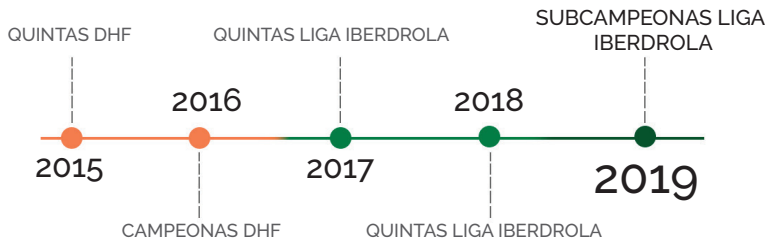

INEF - L'HOSPITALET