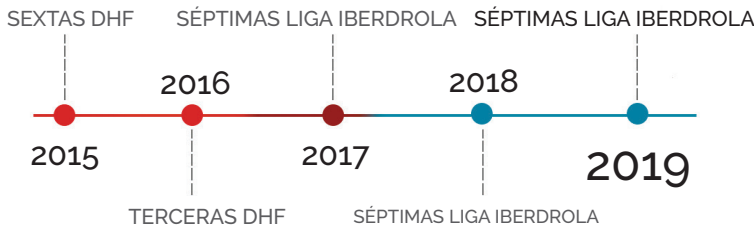

SANSE SCRUM RC

Donde encontrarles

www.xvsansescrumrugby.com

@SanseRugby

@sansescrumrugby

@SanseScrumRugby

1. ARANTZAZU OLABARRIA
2. ALBA GARCÍA RIPOLL
3. TERESA CASADO SILVESTRE
4. ITZIAR GARCÍA VIOQUE
5. MARTA BAILADOR FUENTES
6. MARÍA CASADO GONZALEZ
7. MARÍA RIBERA GARCÍA
8. MAR ESCUSA BLASCO

1. LOURDES ALAMEDA
2. ANAIS GABAS RUIZ
3. CECILE MALVAUD

- **PRESIDENTE:** David GONZÁLEZ
- **PRENSA:** Andrés GONZÁLEZ // comunicacion@xvsansescrumrugby.com
- **TERRENO DE JUEGO:** Polideportivo Municipal Dehesa Boyal // Avenida Navarrodan s/n, 28702 San Sebastián de los Reyes, Madrid.