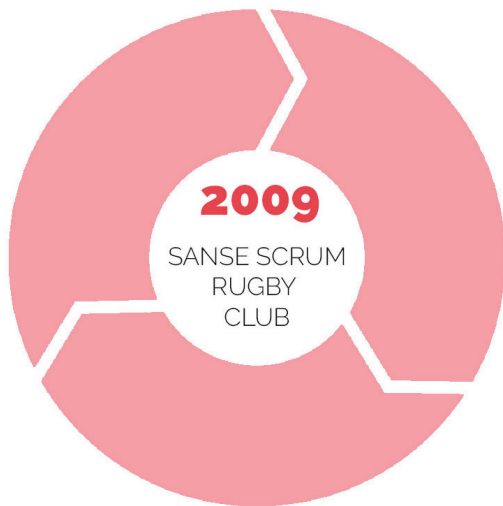

*En rojo los nombres de las incorporaciones.

SANSE SCRUM RC

Donde encontrarles

www.xvsansescrumrugby.com

@SanseRugby

@sansescrumrugby

@SanseScrumRugby

1. ARANTZAZU OLABARRIA
2. ALBA GARCÍA RIPOLL
3. TERESA CASADO SILVESTRE
4. ITZIAR GARCÍA VIOQUE
5. MARTA BAILADOR FUENTES
6. MARÍA CASADO GONZALEZ
7. MARÍA RIBERA GARCÍA
8. MAR ESCUSA BLASCO