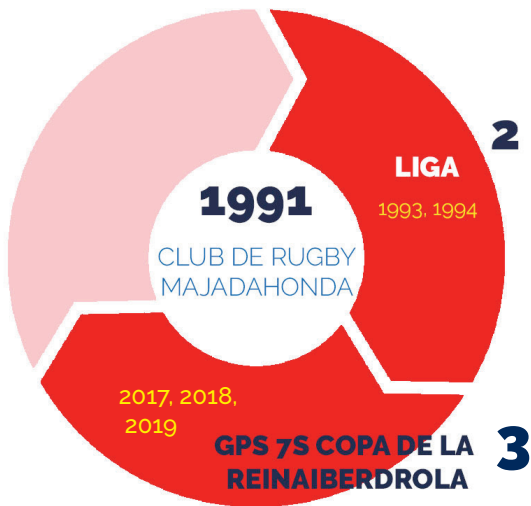

Merce VIÑALS
26/10/1994 - ESP

ZAGUERO

Raquel GARCÍA
13/8/1995 - ESP

Alysha STONE
13/8/1989 - GER
176cm/66kg

HEAD COACH

Pablo ARÉVALO - ESP

Segundo entrenador: Gerard GODOY
Delegada: Jenny MERINO

CR MAJADAHONDA