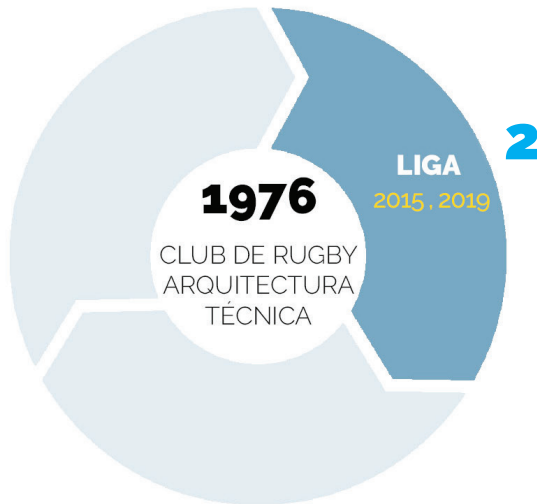

Para ello las madrileñas han incorporado refuerzos tanto del recién descendido XV de Hortaleza como de otros clubes nacionales como Getxo o INEF-L'Hospitalet,

Por último **El Salvador** se estrena en la categoría reina tras años luchando por el ascenso y quedándose a las puertas, Ahora que han conseguido llegar a la Liga Iberdrola las mujeres entrenadas por Álvaro Rojo quieren ir paso a paso y en esta primera temporada preocuparse por mantener la plaza y amarrar la permanencia lo antes posible en la que se plantea como la mejor Liga Iberdrola de los últimos años.

C.R.A.T. A CORUÑA

CRAT UNIVERSIDADE DA CORUÑA

FUNDADO EN 1976

Donde encontrarles

www.cratcoruna.com

@CRAT1976

@CRAT_1976

@CRATCoruña