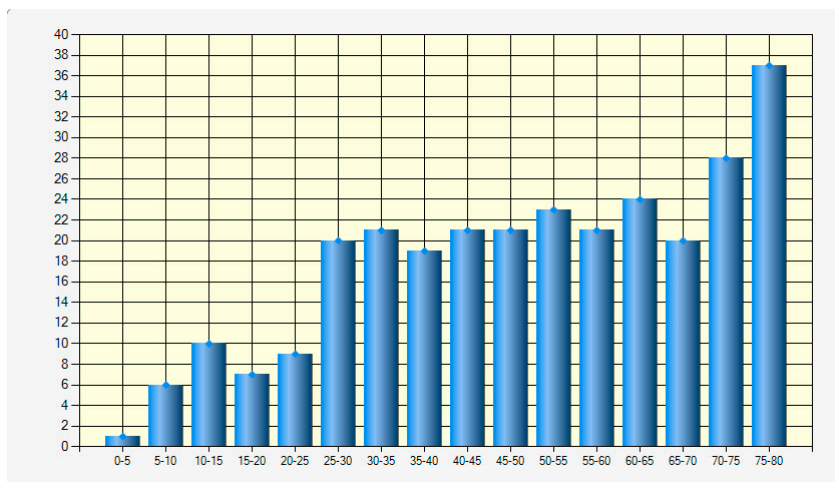

DIVISIÓN DE HONOR B (GRUPO B)

GRÁFICA DE ENSAYOS POR JORNADA

GRÁFICA DE ENSAYOS POR MINUTO

GRÁFICA DE EXPULSIONES POR MINUTO

TABLAS DE CLASIFICACIÓN

DIVISIÓN DE HONOR B (GRUPO C)

CLASIFICACIÓN DE EQUIPOS POR TIPO DE ACCIÓN (FAVOR/CONTRA)										
Nº	EQUIPO	E	PC	T	D	E	PC	T	D	
1	 Ciencias Sevilla R.C.	152	13	99		30	19	24		
2	 C.R.C. Pozuelo Universidad Francisco de Vitoria	119	8	69	2	43	15	30		
3	 C.R. Liceo Francés	103	23	74		49	20	29	1	
4	 Jaen Rugby	85	20	65		85	29	54	2	
5	 C.D. Arquitectura	79	24	58		77	26	50		
6	 Extremadura C.A.R. Cáceres	68	26	42		99	19	54		
7	 A.D. Ing. Industriales Las Rozas	63	32	47		95	23	69		
8	 Trocadero Marbella	62	29	35	3	99	27	80		
9	 Complutense Cisneros Z	62	13	39		95	25	59	1	
10	 Unión Rugby Almería	59	22	34		86	23	60	1	
11	 Olimpico de Pozuelo R.C.	57	24	36		115	17	75		
12	 Sanitas Alcobendas Rugby B	51	25	30		87	16	44		
--	Total General ...	960	259	628	5	960	259	628	5	