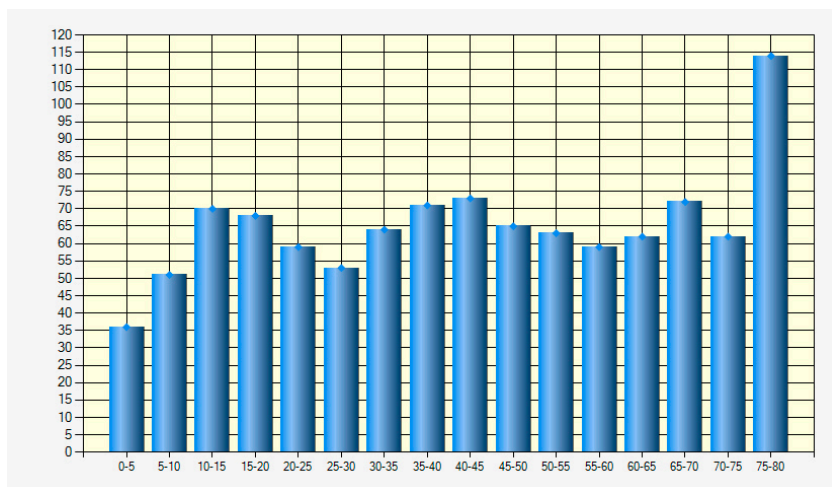

DIVISIÓN DE HONOR

GRÁFICA DE ENSAYOS POR JORNADA

GRÁFICA DE ENSAYOS POR MINUTO

DIVISIÓN DE HONOR

GRÁFICA DE EXPULSIONES POR MINUTO

RELACIÓN DE ARBITRAJES

FEDERADO	TOTAL	05	04	03	02	01	00	09	08	07	06	05	04	03	02	01
CASTRO, David Joaquín	14		1				1	1	1	1	1					
ATORRASAGASTI, Migo	13			1	1	1		1		1	1	1	1	1	1	1
MIRAT, Alfonso	12			1	1	1		1		1	1	1	1	1	1	1
MONTOYA, Pedro	12		1	1	1	1		1	1		1					1
PANLO, Eki	11			1	1	1		1		1		1	1	1	1	1
MUÑOZ, Iñaki	11			1	1	1		1	1		1				1	1
RIERA, Marc	11				1	1		1	1		1				1	1
VILLEGAS, Félix	10					1		1	1		1		1	1	1	1
BAPOSO, Fernando	10				1			1			1		1	1	1	1
MERINO, Santiago	10					1	1		1	1	1	1	1	1	1	1
SANTORO, Joaquín	9					1		1		1	1	1	1	1	1	1
NIÉVAS, Albambra	8	1		1				1	1	1	1	1	1	1		
MOLPEZEBES, Jorge	5				1			1	1			1	1			
BILBAO, Arnalte	1														1	
Total General ...	137	1	2	2	6	6	6	6	6	6	6	6	6	6	6	6