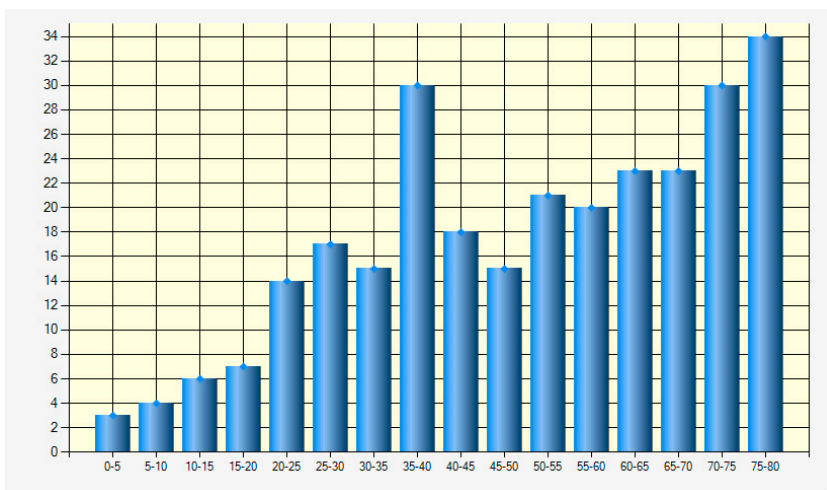

DIVISIÓN DE HONOR

GRÁFICA DE ENSAYOS POR JORNADA

GRÁFICA DE ENSAYOS POR MINUTO

DIVISIÓN DE HONOR

GRÁFICA DE EXPULSIONES POR MINUTO

RELACIÓN DE ARBITRAJES

FEDERADO	TOTAL	05	04	03	02	01	00	09	08	07	06	05	04	03	02	01
CASTRO, David Joaquín	14		1				1	1	1	1	1					
ATORRASAGASTI, Migo	13			1	1	1		1		1	1	1	1	1	1	1
MIRAT, Alfonso	12			1	1	1		1		1	1	1	1	1	1	1
MONTOYA, Pedro	12		1	1	1	1		1	1		1					1
PANLO, Eki	11			1	1	1		1		1		1	1	1	1	1
MUÑOZ, Iñaki	11			1	1	1		1	1		1				1	1
RIERA, Marc	11				1	1		1	1		1				1	1
VILLEGAS, Félix	10					1		1	1		1		1	1	1	1
BAPOSO, Fernando	10				1			1			1		1	1	1	1
MERINO, Santiago	10					1	1		1	1	1	1	1	1	1	1
SANTORO, Joaquín	9					1		1		1	1	1	1	1	1	1
NIÉVAS, Albambra	8	1		1				1	1	1	1	1	1	1		
MOLPEZEBES, Jorge	5				1			1	1			1	1			
BILBAO, Arnalte	1														1	
Total General ...	137	1	2	2	6	6	6	6	6	6	6	6	6	6	6	6