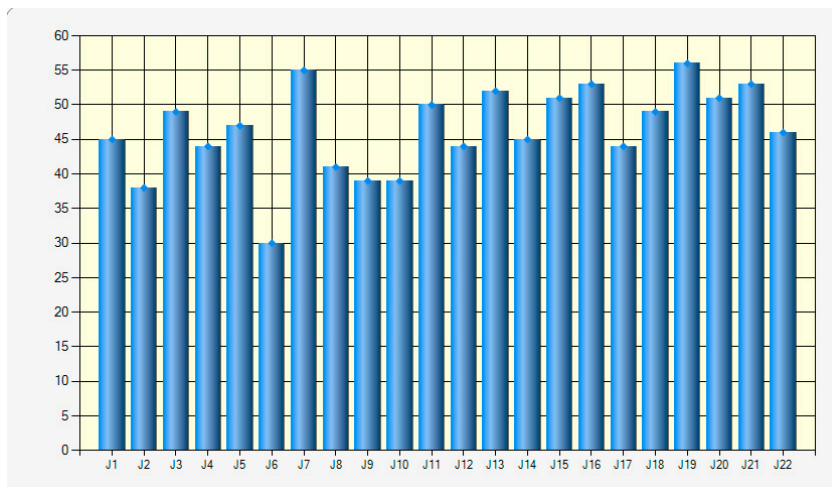

DIVISIÓN DE HONOR B (GRUPO B)

GRÁFICA DE ENSAYOS POR JORNADA