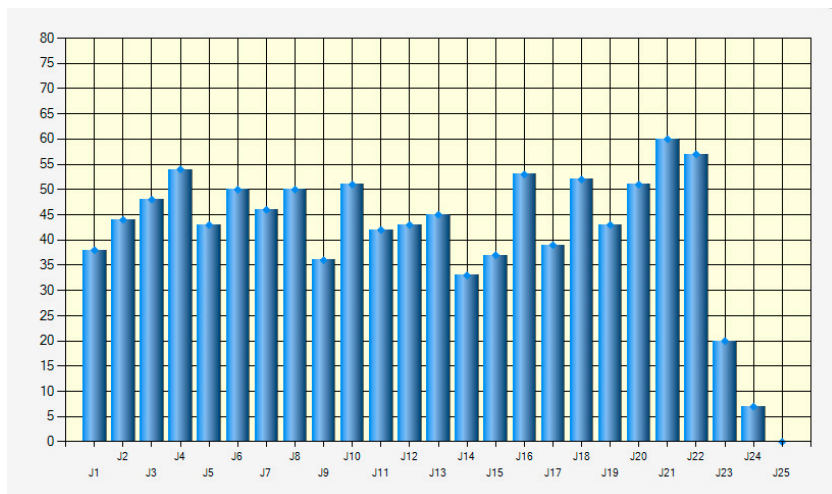

DIVISIÓN DE HONOR

GRÁFICA DE ENSAYOS POR JORNADA

GRÁFICA DE ENSAYOS POR MINUTO

DIVISIÓN DE HONOR

GRÁFICA DE EXPULSIONES POR MINUTO

RELACIÓN DE ARBITRAJES

FEDERADO	TOTAL	05	04	03	02	01	00	09	08	07	06	05	04	03	02	01
CASTRO, David Joaquín	14		1				1	1	1	1	1					
ATORRASAGASTI, Migo	13			1	1	1		1		1	1	1	1	1	1	1
MIRAT, Alfonso	12			1	1	1		1		1	1	1	1	1	1	1
MONTOYA, Pedro	12		1	1	1	1		1	1		1					1
PANLO, Eki	11			1	1	1		1		1		1	1	1	1	1
MUÑOZ, Iñaki	11			1	1	1		1	1		1				1	1
RIERA, Marc	11				1	1		1	1		1				1	1
VILLEGAS, Félix	10					1		1	1		1		1	1	1	1
BAPOSO, Fernando	10				1			1			1		1	1	1	1
MERINO, Santiago	10					1	1		1	1	1	1	1	1	1	1
SANTORO, Joaquín	9					1		1		1	1	1	1	1	1	1
NIÉVAS, Albambra	8	1		1				1	1	1	1	1	1	1		
MOLPEZEBES, Jorge	5				1			1	1			1	1			
BILBAO, Arnalte	1														1	
Total General ...	137	1	2	2	6	6	6	6	6	6	6	6	6	6	6	6