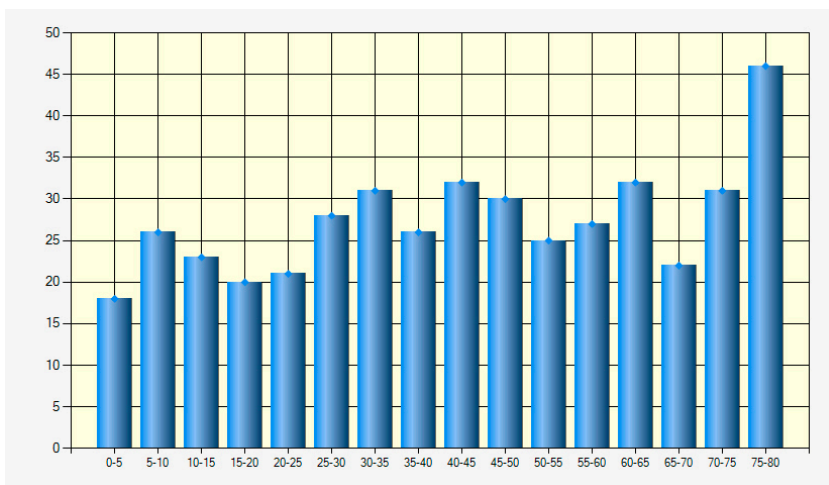

GRÁFICA DE ENSAYOS POR MINUTO