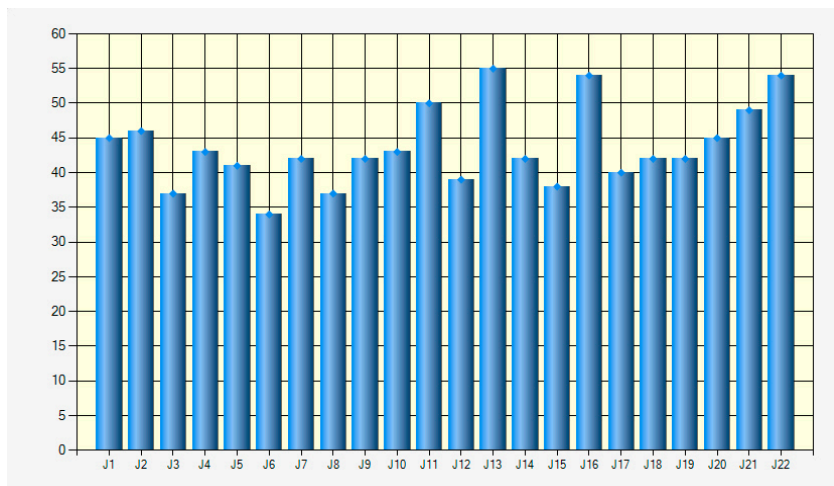

DIVISIÓN DE HONOR B (GRUPO C)

GRÁFICA DE ENSAYOS POR JORNADA