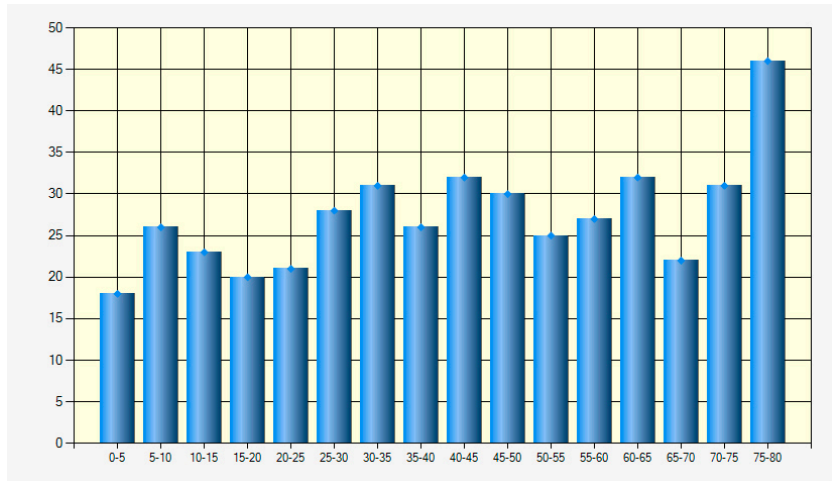

DIVISIÓN DE HONOR

GRÁFICA DE EXPULSIONES POR MINUTO

RELACIÓN DE ARBITRAJES

FEDERADO	TOTAL	114	113	112	111	110	109	108	107	106	105	104	103	102	101	
CHAVES, Venancio	2	0	0	0	0	0	0	0	0	0	0	0	0	0	0	2
PARDO, Gonzalo	2	0	0	0	0	0	0	0	0	0	0	0	0	0	0	2
BENEGAS, Francisco	4	0	0	0	0	0	0	0	0	0	0	0	0	0	0	4
MIRAT, Alfonso	4	0	0	0	0	0	0	0	0	0	0	0	0	0	0	4
PEREZ, Pedro José	4	0	0	0	0	0	0	0	0	0	0	0	0	0	0	4
FERNANDEZ, Iñaki	4	0	0	0	0	0	0	0	0	0	0	0	0	0	0	4
BELLIDO, Ischaia	2	0	0	0	0	0	0	0	0	0	0	0	0	0	0	2
MONTOYA, Pedro	2	0	0	0	0	0	0	0	0	0	0	0	0	0	0	2
MUNOZ, Iñaki	2	0	0	0	0	0	0	0	0	0	0	0	0	0	0	2
RUIZ, Alberto	2	0	0	0	0	0	0	0	0	0	0	0	0	0	0	2
BAPOSO, Fernando	2	0	0	0	0	0	0	0	0	0	0	0	0	0	0	2
PARRA, Roger	2	0	0	0	0	0	0	0	0	0	0	0	0	0	0	2
FERNANDEZ, Miguel	2	0	0	0	0	0	0	0	0	0	0	0	0	0	0	2
GARCIA, Josué	2	0	0	0	0	0	0	0	0	0	0	0	0	0	0	2
ALVAREZ, Belarmino	2	0	0	0	0	0	0	0	0	0	0	0	0	0	0	2
BOGAS, José	2	0	0	0	0	0	0	0	0	0	0	0	0	0	0	2
GARATE, Juan Manuel	2	0	0	0	0	0	0	0	0	0	0	0	0	0	0	2
GARCIA-MON, Luis	2	0	0	0	0	0	0	0	0	0	0	0	0	0	0	2
MARQUINEL, Ignacio	2	0	0	0	0	0	0	0	0	0	0	0	0	0	0	2
MOLPECERES, Jorge	2	0	0	0	0	0	0	0	0	0	0	0	0	0	0	2
NEVAS, Alhambra	2	0	0	0	0	0	0	0	0	0	0	0	0	0	0	2
RODRIGUEZ, Andrés	2	0	0	0	0	0	0	0	0	0	0	0	0	0	0	2
SANTOS, Salu	2	0	0	0	0	0	0	0	0	0	0	0	0	0	0	2
VILLEGAS, Félix	2	0	0	0	0	0	0	0	0	0	0	0	0	0	0	2
CASTRO, David Jakobah	2	0	0	0	0	0	0	0	0	0	0	0	0	0	0	2
SUSPERREGI, Andoni	2	0	0	0	0	0	0	0	0	0	0	0	0	0	0	2
MARTINEZ, Oscar	2	0	0	0	0	0	0	0	0	0	0	0	0	0	0	2
ROLDAN, Alberto	2	0	0	0	0	0	0	0	0	0	0	0	0	0	0	2
Total General	56	4	4	4	4	4	4	4	4	4	4	4	4	4	4	4