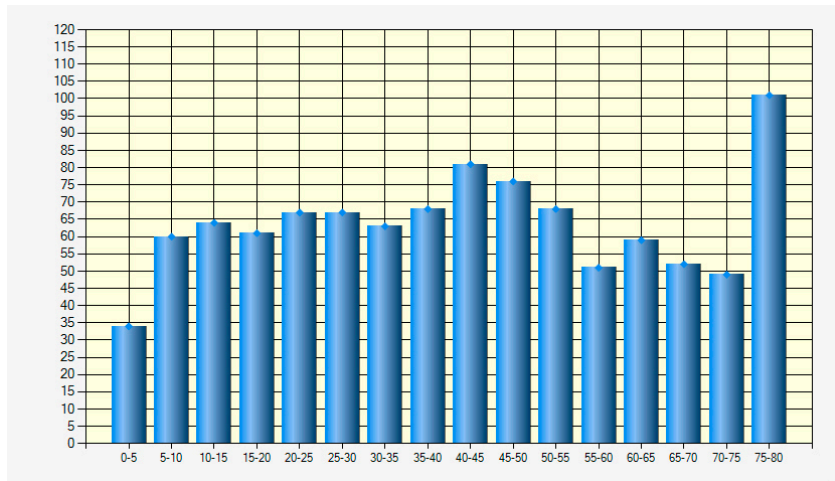

DIVISIÓN DE HONOR B (GRUPO B)

GRÁFICA DE ENSAYOS POR JORNADA

GRÁFICA DE ENSAYOS POR MINUTO

GRÁFICA DE EXPULSIONES POR MINUTO

TABLAS DE CLASIFICACIÓN

DIVISIÓN DE HONOR B (GRUPO C)

CLASIFICACIÓN DE EQUIPOS POR TIPO DE ACCIÓN (FAVOR/CONTRA)										
Nº	EQUIPO	E	PC	T	D	E	PC	T	D	
1	 Ciencias Sevilla R.C.	152	13	99		30	19	24		
2	 C.R.C. Pozuelo Universidad Francisco de Vitoria	119	8	69	2	43	15	30		
3	 C.R. Liceo Francés	103	23	74		49	20	29	1	
4	 Jaen Rugby	85	20	65		85	29	54	2	
5	 C.D. Arquitectura	79	24	58		77	26	50		
6	 Extremadura C.A.R. Cáceres	68	26	42		99	19	54		
7	 A.D. Ing. Industriales Las Rozas	63	32	47		95	23	69		
8	 Trocadero Marbella	62	29	35	3	99	27	80		
9	 Complutense Cisneros Z	62	13	39		95	25	59	1	
10	 Unión Rugby Almería	59	22	34		86	23	60	1	
11	 Olimpico de Pozuelo R.C.	57	24	36		115	17	75		
12	 Sanitas Alcobendas Rugby B	51	25	30		87	16	44		
--	Total General ...	960	259	628	5	960	259	628	5	