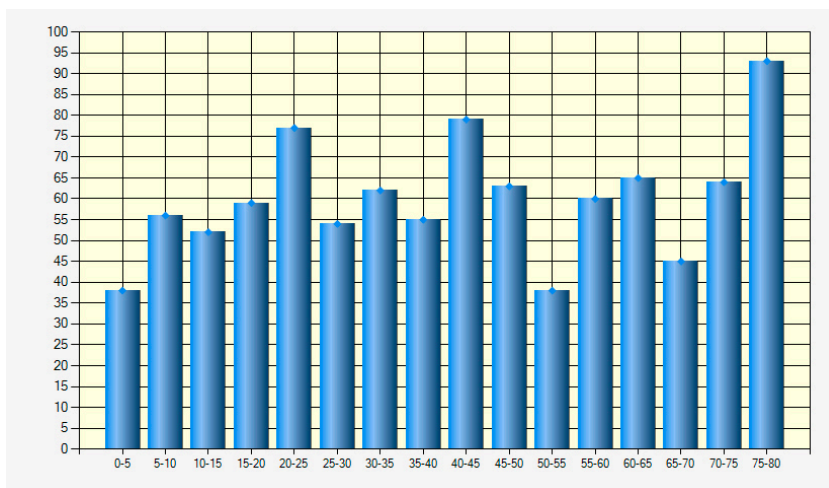

GRÁFICA DE ENSAYOS POR MINUTO