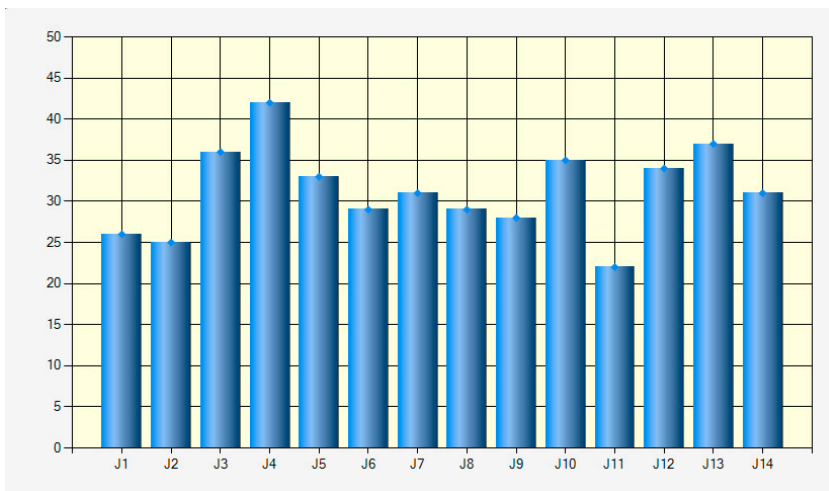

DIVISIÓN DE HONOR FEMENINA

GRÁFICA DE ENSAYOS POR JORNADA