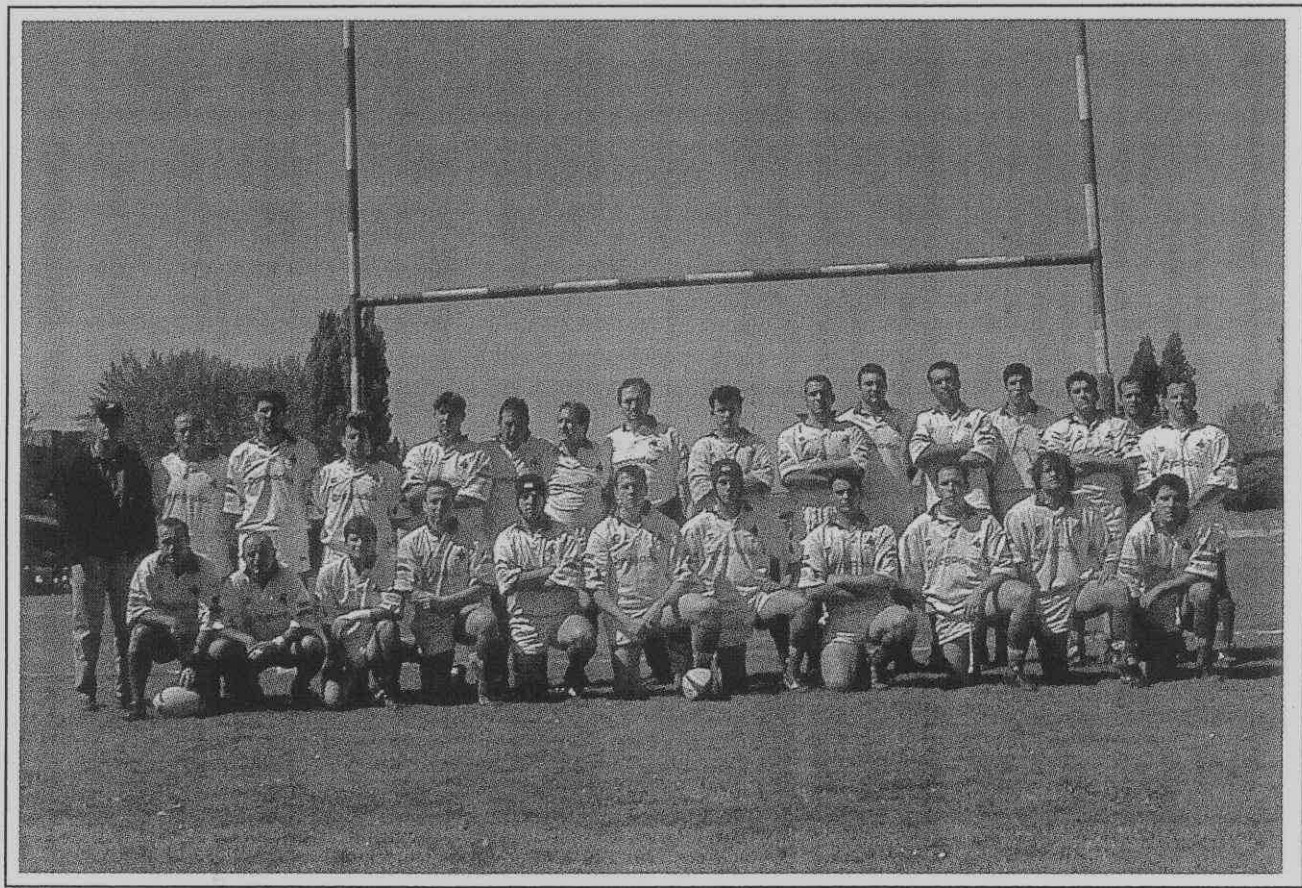

CAMPEONATO LIGA NACIONAL PRIMERA ESPECIAL

RESULTADOS OBTENIDOS (Primera fase. Liga regular)

Clubs que juegan en campo propio	Clubs que juegan en campo contrario							
	Arquitectura	Compl. Cisneros	CRAT Xestur	Atco. Bera Bera	CAU Valencia	C.R. La Moraleja	Ordizia R.E.	R.C. L'Hospitalet
Arquitectura Dragados	***	46-25	42-25	58-5	51-32	14-3	89-13	43-8
Complutense Cisneros	34-14	***	60-12	105-5	19-5	15-50	55-23	31-33
CRAT Xestur Coruña	10-30	13-26	***	34-0	20-15	5-21	41-5	19-25
Atlético Bera Bera	5-72	14-39	10-18	***	5-20	0-38	21-3	3-21
CAU Valencia	13-11	31-20	27-43	42-3	***	15-33	35-17	25-9
C.R. La Moraleja	13-12	32-14	65-20	33-6	58-0	***	59-22	88-8
Ordizia R.E.	13-29	8-24	23-19	24-13	12-29	5-18	***	3-24
R.C. L'Hospitalet	15-23	29-37	14-20	38-19	27-9	13-40	40-14	***

CLASIFICACION DE LA PRIMERA FASE. LIGA REGULAR

EQUIPOS	Jug.	Gan.	Emp.	Per.	T. Fav.	T. Con.	Ptos.
1 C.R. La Moraleja	14	13	0	1	551	149	26
2 Arquitectura Dragados	14	11	0	3	533	214	22
3 Complutense Cisneros	14	9	0	5	504	314	18
4 R.C. L'Hospitalet	14	7	0	7	304	374	14
5 CAU Valencia	14	7	0	7	298	328	14
6 CRAT Xestur Coruña	14	6	0	8	299	363	12
7 Ordizia R.E.	14	2	0	12	185	496	4
8 Atlético Bera Bera	14	1	0	13	109	545	2

FASE FINAL. PLAY OFF

Semifinales por el ascenso (1º al 4º puesto):

11 y 18 de abril de 1999	Ida	Vuelta
R.C. L'Hospitalet - C.R. La Moraleja	0-31	6-71
Complutense Cisneros - Arquitectura Dragados	8-13	21-35

Semifinales por el descenso (5º al 8º puesto):

11 y 18 de abril de 1999	Ida	Vuelta
Ordizia R.E. - CRAT Xestur Coruña	16-9	12-36
Atlético Bera Bera - CAU Valencia	7-35	14-63

Final. Ascenso a División de Honor. (1º y 2º puesto):

25 de abril y 2 de mayo de 1999	Ida	Vuelta
Arquitectura Dragados - C.R. La Moraleja	22-11	16-21

3º y 4º puesto. (Eliminatoria a partido único). 22 de mayo de 1999:

R.C. L'Hospitalet - Complutense Cisneros	25-34

5º y 6º puesto. (Eliminatoria a partido único). 25 de abril de 1999:

CRAT Xestur Coruña - CAU Valencia	15-44

7º y 8º puesto:

25 de abril y 2 de mayo de 1999	Ida	Vuelta
Ordizia R.E. - Atlético Bera Bera	10-20	17-15

Asciede a División de Honor: Arquitectura Dragados

Descienden a Primera Nacional: Atlético Bera Bera y Ordizia R.E.

Arquitectura Dragados. Asciede a División de Honor