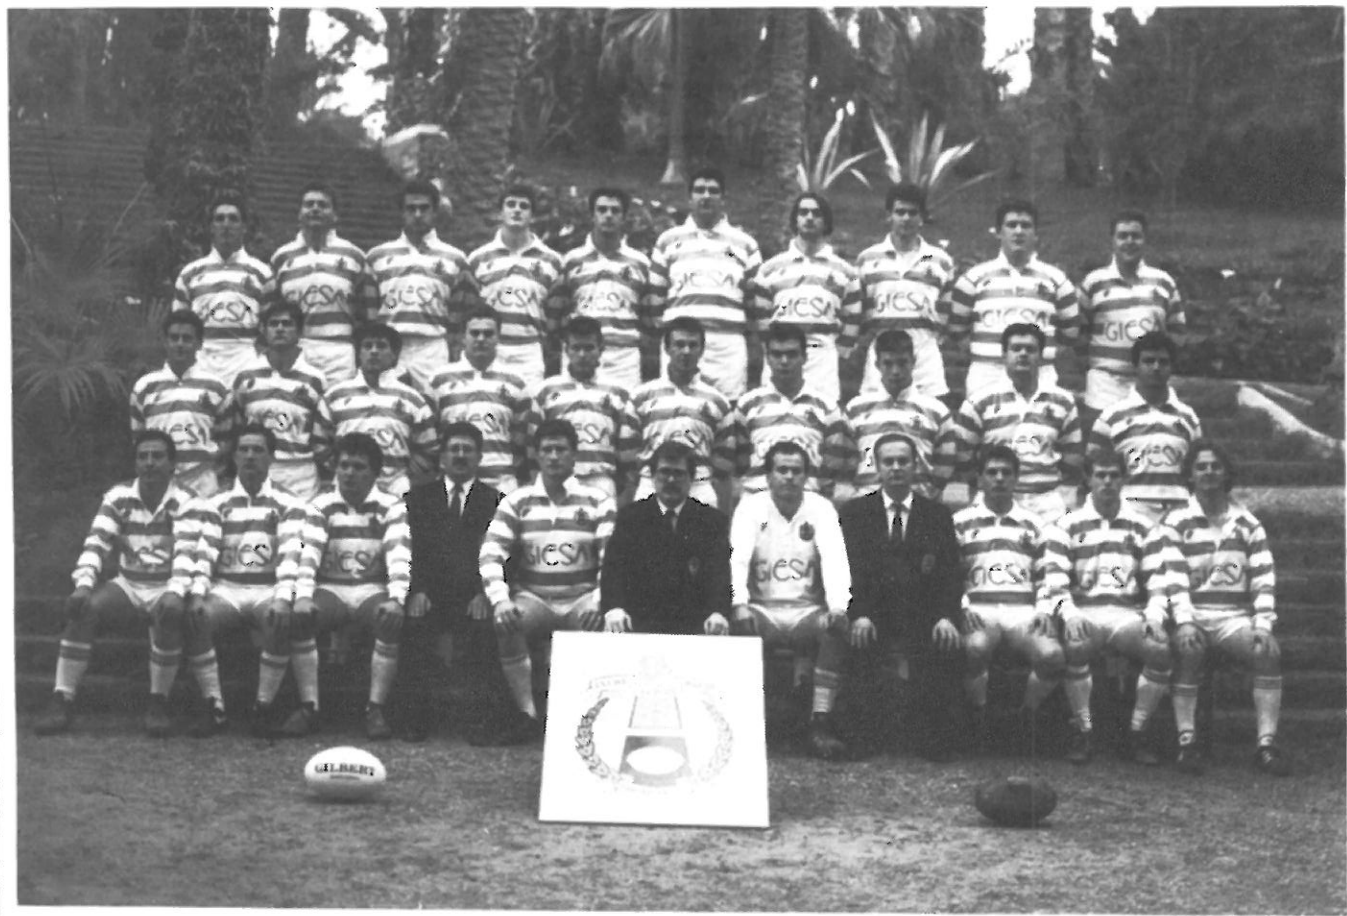

Elche C.R.

Aspirante

D. Salvador Cosme PUCHADES
D. Jorge DIEGO GARCERAN
D. Roberto AMOROS JHONS
D. Ricardo TORTOSA BERENGUER
D. José Mª MONT HERNANDEZ
D. Francisco CAMARENA MONTALVA
D. José Fernando MARTIN ESCODA
D. Ramón MARTINEZ HORTELANO

7. LICENCIAS EXPEDIDAS EN LAS TEMPORADAS

Temporada	Sen.	Juv.	Cad.	Inf.	Entr.	Arbi.	Fem.	Dir.	Total
1980/81	392	146	212	43	10	20			825
1981-82	385	140	240	65	18	22			870
1982-83	383	138	226	53	17	17			835
1983-84	594	227	470	310	26	43	12		1682
1984-85	599	164	576	616	47	37	16		2055
1985-86	630	159	428	361	33	33	25		1698
1986-87	610	181	647	542	30	33	20		2063
1987-88	630	188	634	469	42	59	1		2064
1988-89	691	211	217	217	32	28	38		1450
1989-90	629	211	146	178	26	25	61	21	1298

8. INSTALACIONES DEPORTIVAS UTILIZADAS

Polideportivo Municipal de El Saler
Universidad Politécnica de Valencia
Universidad Literaria de Valencia
Municipal de Cullera
Municipal de Gandía
Municipal de Alzira
Municipal de Montcada
Municipal de Elche
Municipal de Alicante
Municipal de Villajoyosa
Municipal de Alcoy