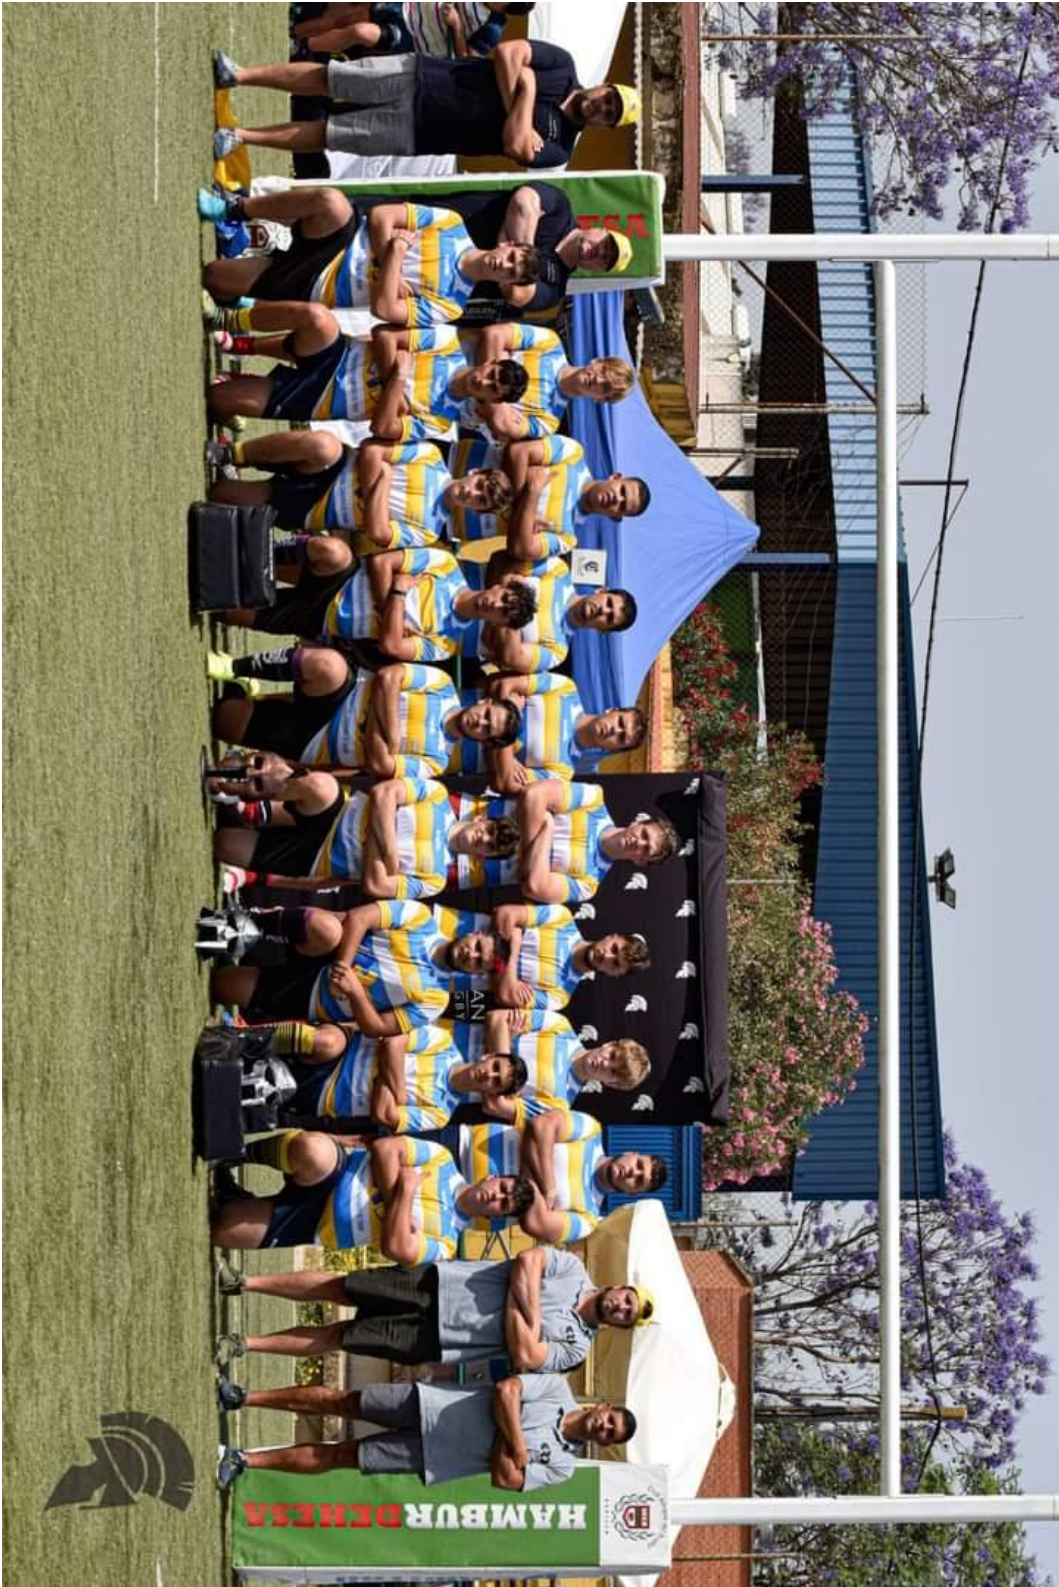

Selección canaria (cat. M18 masculina 2021-22)