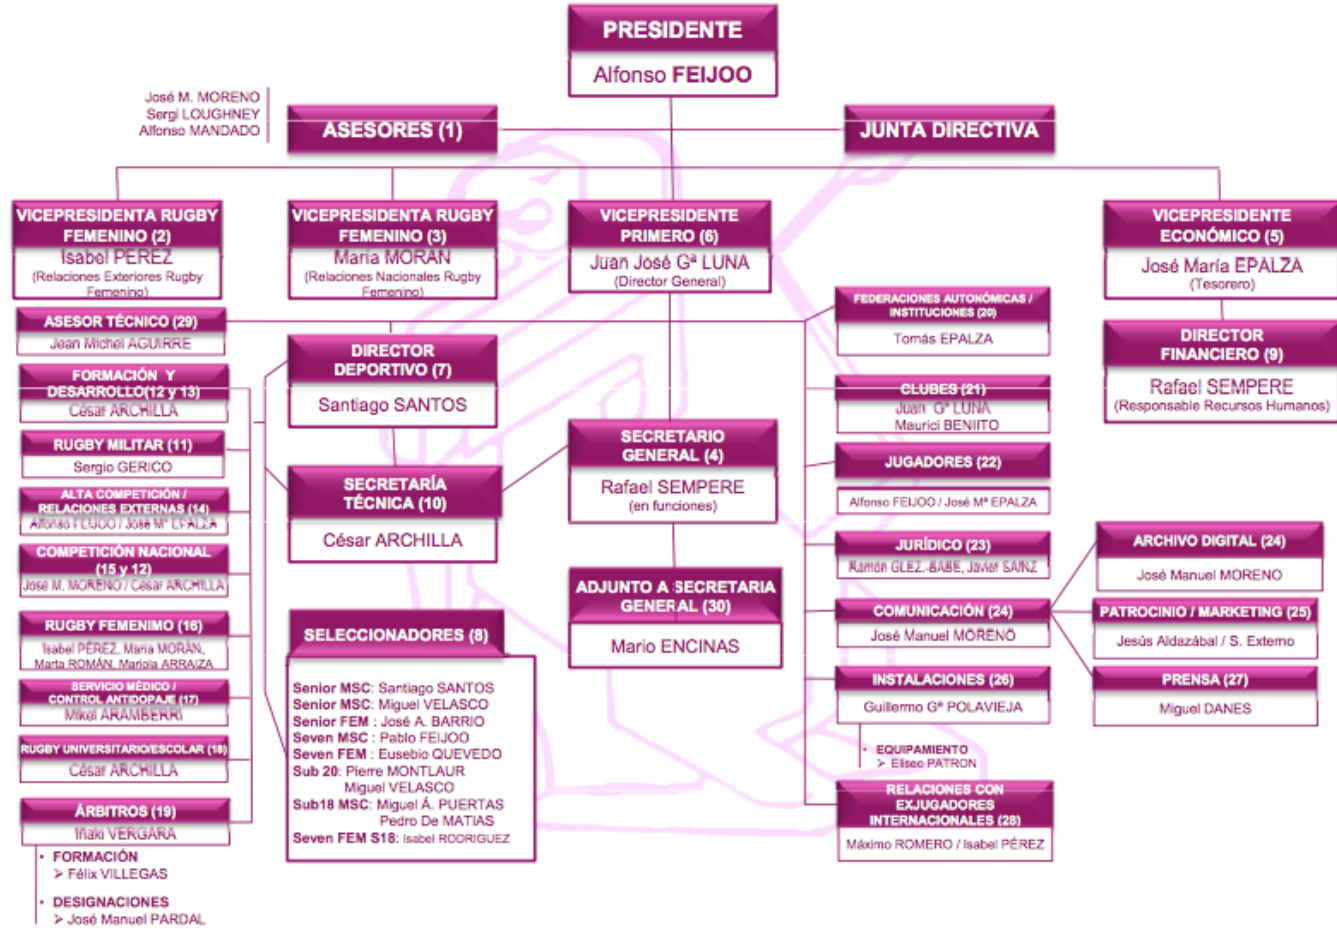

### **Vicepresidente Económico/ Tesorero**

José María EPALZA SOLANO

D. Ramón GONZÁLEZ-BABE IGLESIAS

Dña. Marta ROMAN CID

D. Máximo ROMERO GIMENEZ

D. Ignacio VERGARA GONZALEZ

### **Asesores**

Sergi LOUGHNEY CASTELLS

Alfonso MANDADO VAZQUEZ

José Manuel MORENO GONZALEZ

# ORGANIGRAMA DE GESTIÓN DE LA FEDERACIÓN ESPAÑOLA DE RUGBY – 2017 mayo