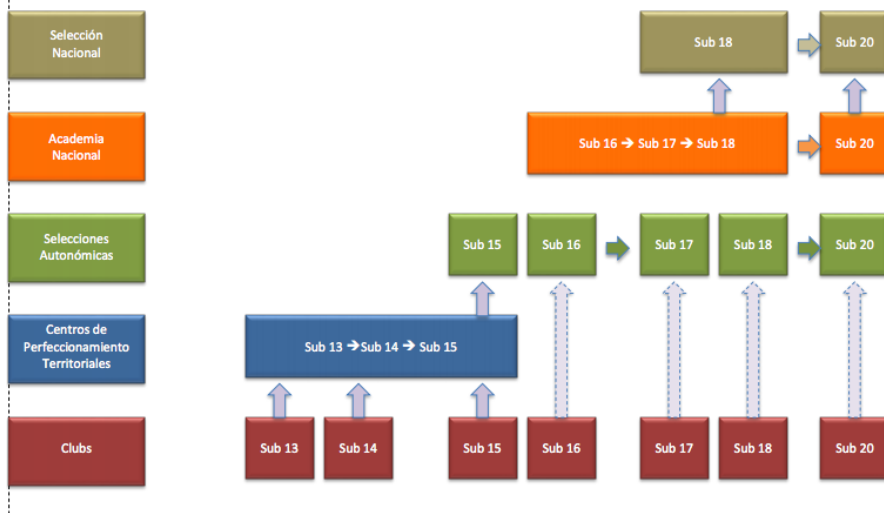

EL CAMINO DEL JUGADOR DE ALTO RENDIMIENTO

España Rugby
Itinerario de Excelencia Deportiva

¿A QUIÉN VA DIRIGIDO Y CUANDO SE VA A REALIZAR?

El Campus de Alto Rendimiento de junio 2022 está dirigido a los mejores jugadores de España de sus respectivos grupos de edad identificados a través de los programas de detección de talentos de las Federaciones Autonómicas y de la Federación Española:

Fecha del 24 al 28 de junio del 2022:

- TOP 36 jugadores.